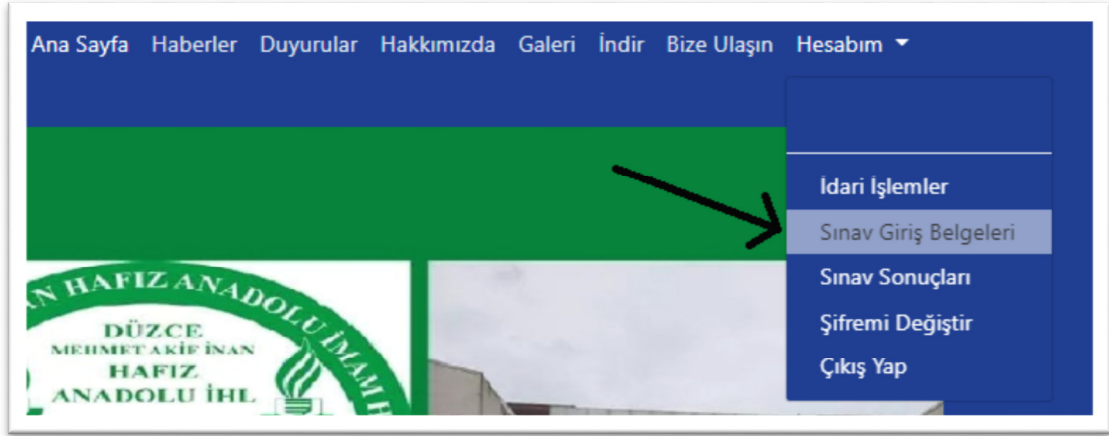

4. Adım: "HESABIM" sekmesinin altında bulunan "Sınav Giriş Belgeleri" bölümüne tıklayınız.