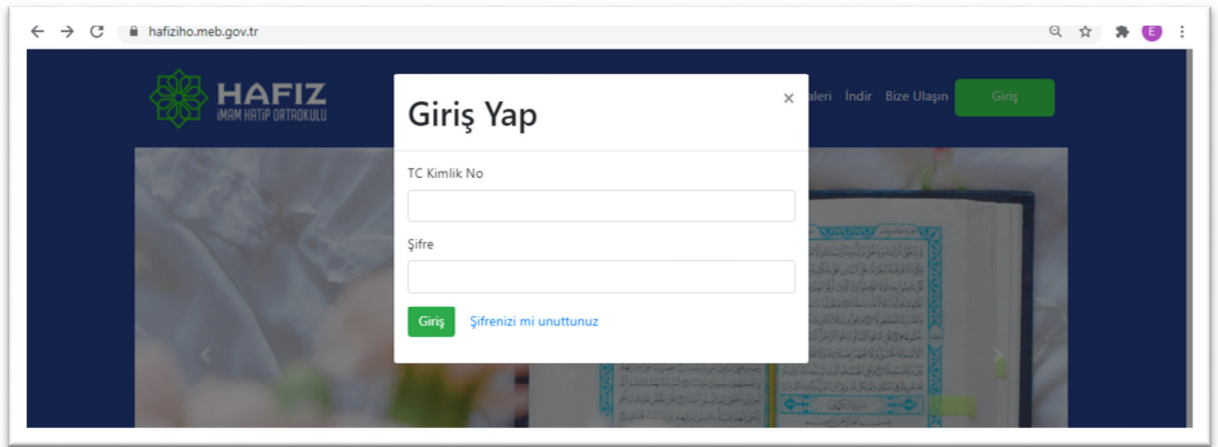

Sınav Giriş Belgesi yayınlanan projelere ait sınav günü, saati, sınav merkezi ve adresi, salon ve sıra numaraları giriş belgeniz üzerinde yazmaktadır. Lütfen bu bilgilere dikkat ediniz. Sınav giriş belgeniz üzerinde yazan sınav merkezi ve adresini kontrol ediniz. Sınav giriş belgenizi sistem üzerinden almak için yapmanız gerekenler aşağıda belirtilmiştir.

BAŞVURULARINI BİREYSEL OLARAK YAPAN KULLANICILARIMIZ GİRİŞ BELGELERİNİ ŞU ŞEKİLDE ALABİLİRLER:

1. Adım: hafziho.meb.gov.tr sitemiz Anasayfasının sağ üst köşesindeki "GİRİŞ" butonunu tıklayınız.

2. Adım: Açılan menüye Kimlik numaranızı ve şifrenizi yazınız. Şifreniz, başvuru sırasında kendi belirlediğiniz şifrenizdir.